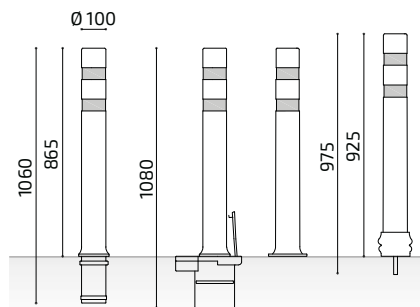

Cinta reflectante amarilla.
Yellow reflective tape.

Opcional base con placa reforzada.
Optional base with reinforced plate.

A-ECO DT

MODELO PATENTADO
PATENTED MODEL

Colores estándar
Standard colors

 Otros colores a consultar. / Other colors available.