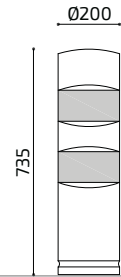

HA75V

HA75A

HA75R

Opcional: Llave fijación HA75
Optional: Fixing key HA75
LLH75

Medidas: mm.
Measures: mm.

HA75EA

HA75ER

Opcional: Llave fijación HA75
Optional: Fixing key HA75
LLH75

Medidas: mm.
Measures: mm.

■ ■ ■ Otros colores a consultar. / Other colors available.

■ ■ ■ Otros colores a consultar. / Other colors available.