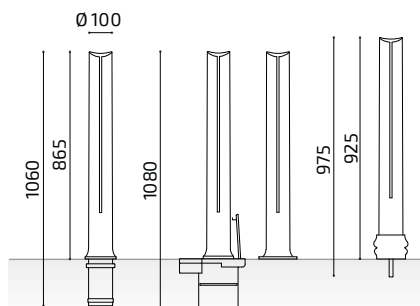

Cinta reflectante amarilla.
Yellow reflective tape.

Opcional base con placa reforzada.
Optional base with reinforced plate.

A-ECO BADALONA

MODELO PATENTADO
PATENTED MODEL

Colores estándar
Standard colors

 Otros colores a consultar. / Other colors available.