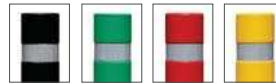

Cinta reflectante amarilla.
Yellow reflective tape.

Opcional base con placa reforzada.
Optional base with reinforced plate.

A-ECO DT

MODELO PATENTADO
PATENTED MODEL

Colores estándar
Standard colors

 Otros colores a consultar. / Other colors available.