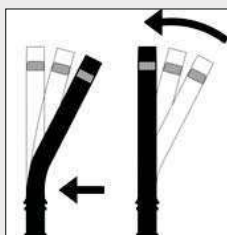

A-ECO PILONAS SEMI FLEXIBLES

A-ECO SEMI FLEXIBLE BOLLARDS

+ | VENTAJAS PILONAS A-ECO / A-ECO BOLLARDS ADVANTAGES

Pilona de flexibilidad limitada, en caso de impacto, si no se sobrepasa su punto de flexibilidad máxima estas vuelven a su posición original sin deformación alguna, en caso de vencer esta flexibilidad máxima no se rompen como el plástico convencional, hierro o fundición, convirtiéndola así en una solución muy económica y duradera.

Semi-flexible bollard: in the event of a collision, if its maximum flexibility point is not exceeded, the bollard will go back to its original position, without losing its shape or form. If the point of maximum flexibility is exceeded, this bollard won't break as if it was made from conventional plastic, iron or cast iron. This peculiar quality makes it an economic and durable option.

HA75V

HA75A

HA75R

Opcional: Llave fijación HA75
Optional: Fixing key HA75
LLH75

Medidas: mm.
Measures: mm.

HA75EA

HA75ER

Opcional: Llave fijación HA75
Optional: Fixing key HA75
LLH75